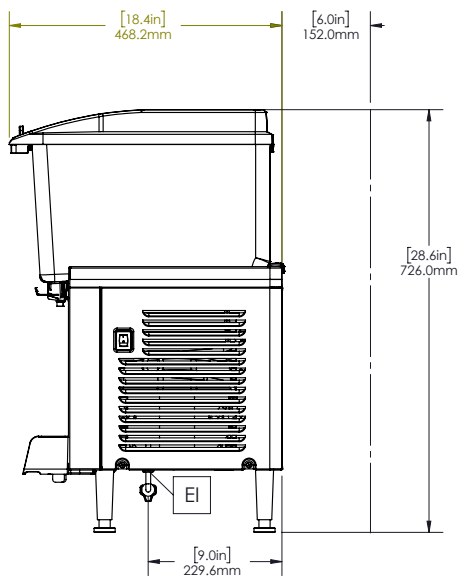

Konstrukce

- Teplotní rozsah od 1,7 do 5°C.
- Uzamykatelné víko pro větší bezpečnost proti neoprávněné manipulaci.
- Pre-mix dávkovač s nerezovou základnou a čírymi plastovými nádobami.
- Méně odnímatelných dílů pro zjednodušení čištění a snížení potřeby údržby.
- Přívody vzduchu zespodu s výstupem vzduchu dozadu.
- Chladivo v chladicím okruhu: R290.

SCHVÁLENO: _____

Vířiče chlazených nápojů Vířič chlazených nápojů 4x9 L, s míchadlem a uzamykatelným víkem

Zepředu

Boční

Shora

Elektro

Napětí:

CCCRKZ (ECS4E22)

220-240 V/1N ph/50/60 Hz

Příkon max:

0.6 kW

Hlavní informace

Vnější rozměry, Šířka	521 mm
Vnější rozměry, Hloubka	451 mm
Vnější rozměry, Výška	729 mm
Netto váha:	32 kg
Přepravní váha:	36 kg
Přepravní výška:	650 mm
Přepravní šířka:	500 mm
Přepravní hloubka:	650 mm