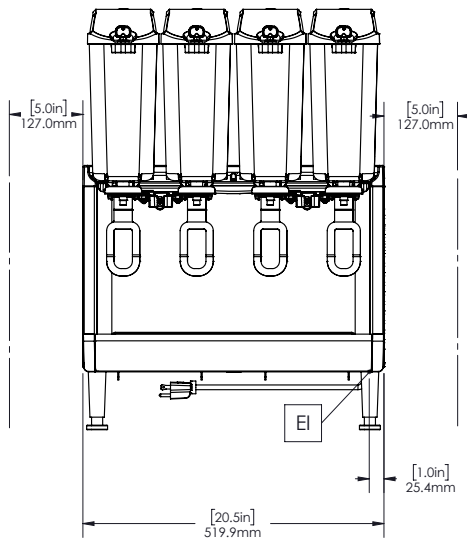

Vířiče chlazených nápojů Vířič chlazených nápojů 4x9 L, s míchadlem a uzamykatelným víkem

Zepředu