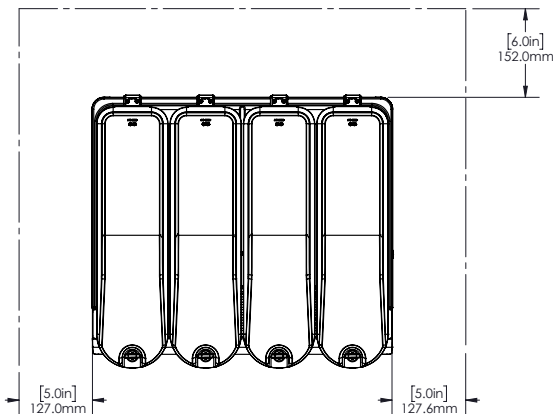

SCHVÁLENO: _____

Vířiče chlazených nápojů Vířič chlazených nápojů 4x9 L, s míchadlem a uzamykatelným víkem

Zepředu

Boční

Shora

Elektro

Napětí:

CCCRKZ (ECS4E22)

220-240 V/1N ph/50/60 Hz

Příkon max:

0.6 kW

Hlavní informace

Vnější rozměry, Šířka	521 mm
Vnější rozměry, Hloubka	451 mm
Vnější rozměry, Výška	729 mm
Netto váha:	32 kg
Přepravní váha:	36 kg
Přepravní výška:	650 mm
Přepravní šířka:	500 mm
Přepravní hloubka:	650 mm